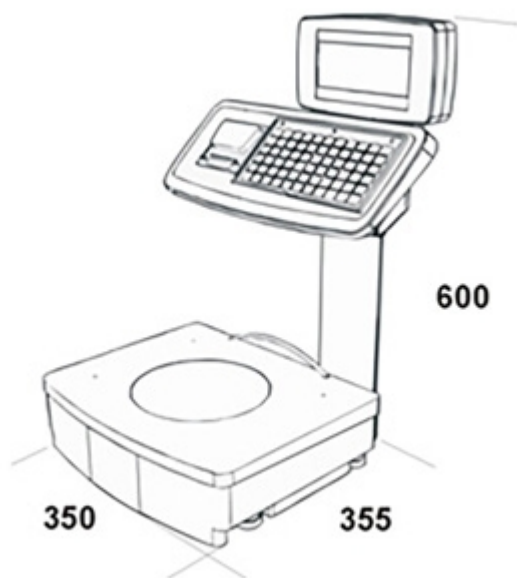

Bilance, registratori di cassa e soluzioni per il retail

CARATTERISTICHE

- Doppio display TFT 7" a colori.
- Tastiera meccanica veloce, precisa, impermeabile, a 69 tasti di cui 33 tasti funzionali e 36 facilmente configurabili per PLU, TLU e 6 operatori aggiuntivi.
- Stampante termica da 80mm/sec, adatta per carta termica normale o Linerless auto-adesiva con larghezza 57mm e diametro esterno max 50mm.
Larghezza di stampa fino a 48mm.
- Base in ALLUMINIO PRESSOFUSO e corpo in acciaio inox.
- Piatto 370x310mm (LxW).
- Alimentazione 230Vac con batteria interna ricaricabile, a lunga durata.

Video

INFORMAZIONI

- Disponibili a richiesta:  - 

- Omologazione: 

PARTICOLARE 1

Dimensioni in mm
peso: 13,0 Kg

YOUR
WORLDWIDE
PARTNER

FOR RETAIL
SOLUTIONS